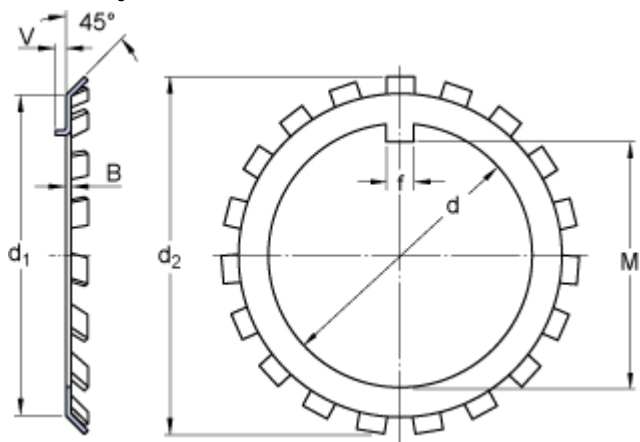

W 09

Rozměry

d	45.517	mm
d ₁	58.699	mm
d ₂	69.444	mm
B	1.219	mm
f	7.366	mm
M	42.85	mm
V	3.175	mm

Hmotnost

Hmotnost pojistné podložky

0.018

kg